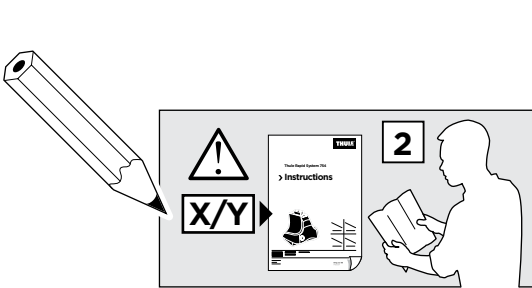

ISO 11154-E

1

	X (scale)	X (mm)	X (inch)
BMW 3-Series Compact , 3-dr Coupé, 94-00 / *95-00	26	911	35 ⁷ / ₈
BMW 3-Series , 4-dr Sedan, 91-97 / *92-98	26,5	916	36 ¹ / ₈
BMW 3-Series Touring , 5-dr Estate, 96-99	26,5	916	36 ¹ / ₈
BMW 3-Series , 5-dr Wagon, *96-99	26,5	916	36 ¹ / ₈