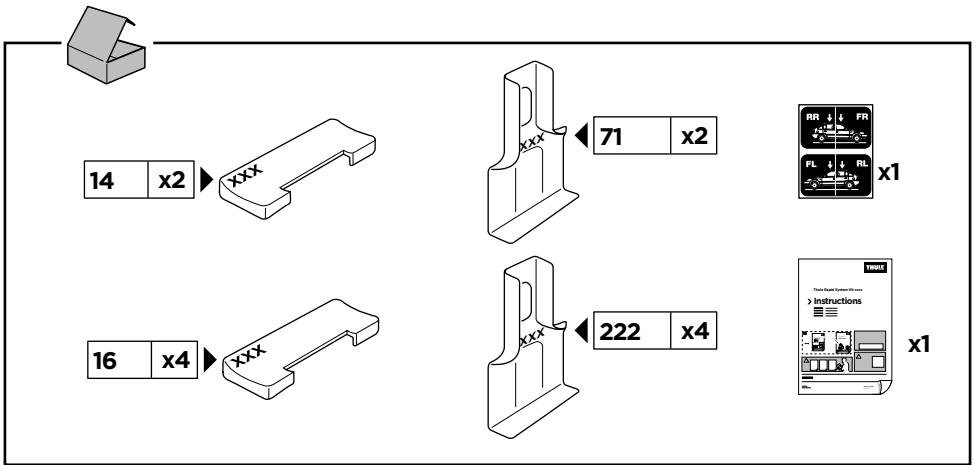

ISO 11154-E

1

	X (scale)	X (mm)	X (inch)
BMW 3-Series Compact , 3-dr Coupé, 94-00 / *95-00	26	911	35 ⁷ / ₈
BMW 3-Series , 4-dr Sedan, 91-97 / *92-98	26,5	916	36 ¹ / ₈
BMW 3-Series Touring , 5-dr Estate, 96-99	26,5	916	36 ¹ / ₈
BMW 3-Series , 5-dr Wagon, *96-99	26,5	916	36 ¹ / ₈

	Y (scale)	Y (mm)	Y (inch)
BMW 3-Series Compact , 3-dr Coupé, 94-00 / *95-00	28	931	36 ⁵ / ₈
BMW 3-Series , 4-dr Sedan, 91-97 / *92-98	23	881	34 ⁵ / ₈
BMW 3-Series Touring , 5-dr Estate, 96-99	22,5	876	34 ¹ / ₂
BMW 3-Series , 5-dr Wagon, *96-99	22,5	876	34 ¹ / ₂