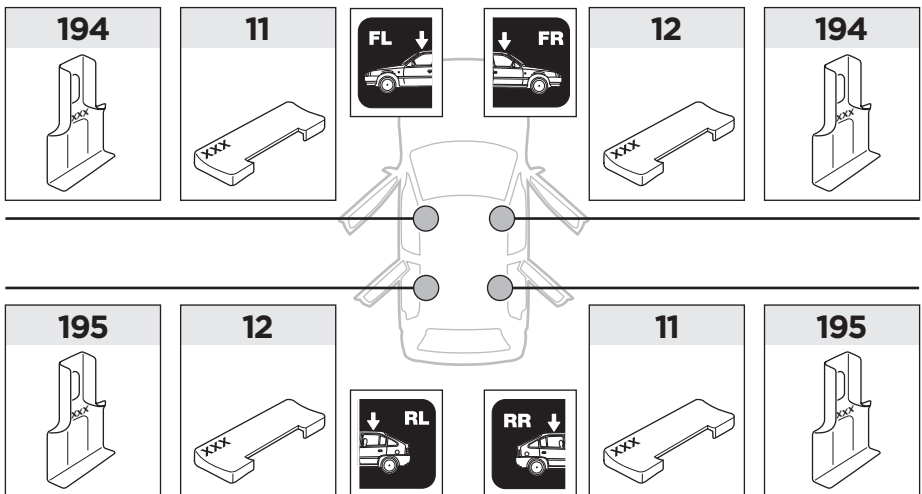

1

	X (scale)	X (mm)	X (inch)
MITSUBISHI Carisma , 4-dr Sedan, 97-04	30,5	956	37 ⁵ / ₈
MITSUBISHI Carisma , 5-dr Hatchback, 96-04	30,5	956	37 ⁵ / ₈

	Y (scale)	Y (mm)	Y (inch)
MITSUBISHI Carisma , 4-dr Sedan, 97-04	24,5	896	35 ¹ / ₄
MITSUBISHI Carisma , 5-dr Hatchback, 96-04	26,5	916	36 ¹ / ₈

2

MITSUBISHI Carisma, 4-dr Sedan, 97-04

MITSUBISHI Carisma, 5-dr Hatchback, 96-04

3

	W (mm)	Z (mm)	W (inch)	Z (inch)
MITSUBISHI Carisma , 4-dr Sedan, 97-04	220	650	8 5/8	25 5/8
MITSUBISHI Carisma , 5-dr Hatchback, 96-04	220	650	8 5/8	25 5/8