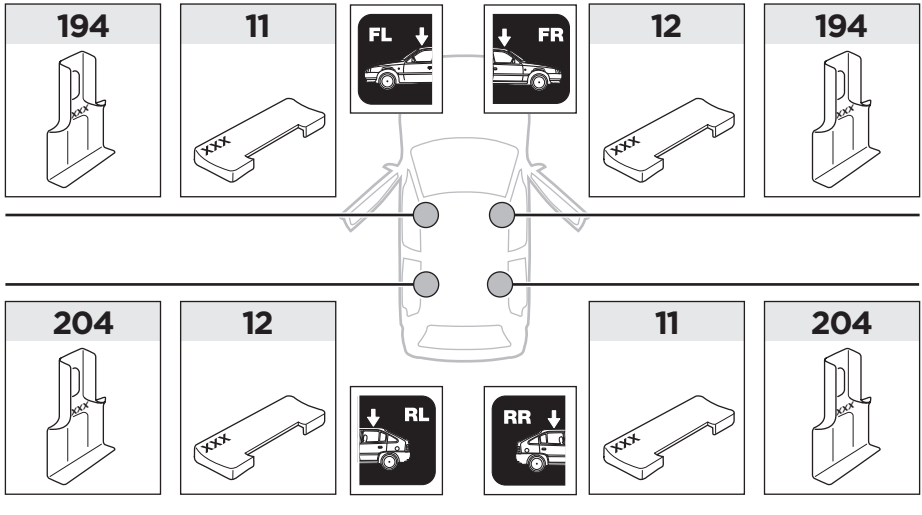

1

	X (scale)	X (mm)	X (inch)
MITSUBISHI Carisma , 4-dr Sedan, 97-04	30,5	956	37 ⁵ / ₈
MITSUBISHI Carisma , 5-dr Hatchback, 96-04	30,5	956	37 ⁵ / ₈

	Y (scale)	Y (mm)	Y (inch)
MITSUBISHI Carisma , 4-dr Sedan, 97-04	24,5	896	35 ¹ / ₄
MITSUBISHI Carisma , 5-dr Hatchback, 96-04	26,5	916	36 ¹ / ₈

2

MITSUBISHI Carisma, 4-dr Sedan, 97-04

MITSUBISHI Carisma, 5-dr Hatchback, 96-04

3

	W (mm)	Z (mm)	W (inch)	Z (inch)
MITSUBISHI Carisma , 4-dr Sedan, 97-04	220	650	8 5/8	25 5/8
MITSUBISHI Carisma , 5-dr Hatchback, 96-04	220	650	8 5/8	25 5/8