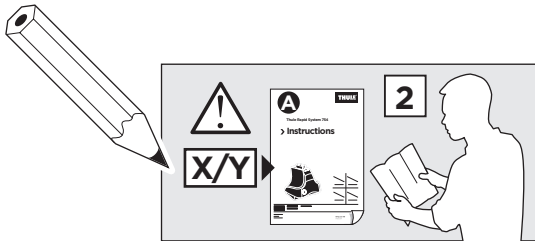

Thule Rapid System Kit 1081

> Instructions

MITSUBISHI Carisma, 4-dr Sedan, 97-04

MITSUBISHI Carisma, 5-dr Hatchback, 96-04

ISO 11154-E

141081

C.20130619
519-1081-01

Bring your life
thule.com

1

	X (scale)	X (mm)	X (inch)
MITSUBISHI Carisma , 4-dr Sedan, 97-04	30,5	956	37 ⁵ / ₈
MITSUBISHI Carisma , 5-dr Hatchback, 96-04	30,5	956	37 ⁵ / ₈

	Y (scale)	Y (mm)	Y (inch)
MITSUBISHI Carisma , 4-dr Sedan, 97-04	24,5	896	35 ¹ / ₄
MITSUBISHI Carisma , 5-dr Hatchback, 96-04	26,5	916	36 ¹ / ₈