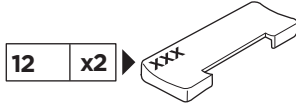

Thule Rapid System Kit 1081

> Instructions

MITSUBISHI Carisma, 4-dr Sedan, 97-04

MITSUBISHI Carisma, 5-dr Hatchback, 96-04

ISO 11154-E

141081

C.20130619
519-1081-01

Bring your life
thule.com

1

	X (scale)	X (mm)	X (inch)
MITSUBISHI Carisma , 4-dr Sedan, 97-04	30,5	956	37 ⁵ / ₈
MITSUBISHI Carisma , 5-dr Hatchback, 96-04	30,5	956	37 ⁵ / ₈

	Y (scale)	Y (mm)	Y (inch)
MITSUBISHI Carisma , 4-dr Sedan, 97-04	24,5	896	35 ¹ / ₄
MITSUBISHI Carisma , 5-dr Hatchback, 96-04	26,5	916	36 ¹ / ₈

2

MITSUBISHI Carisma, 4-dr Sedan, 97-04

MITSUBISHI Carisma, 5-dr Hatchback, 96-04

3

	W (mm)	Z (mm)	W (inch)	Z (inch)
MITSUBISHI Carisma , 4-dr Sedan, 97-04	220	650	8 5/8	25 5/8
MITSUBISHI Carisma , 5-dr Hatchback, 96-04	220	650	8 5/8	25 5/8