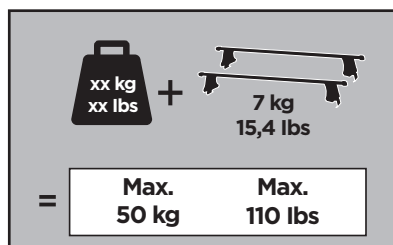

Thule Rapid System Kit 1081

> Instructions

MITSUBISHI Carisma, 4-dr Sedan, 97-04

MITSUBISHI Carisma, 5-dr Hatchback, 96-04

ISO 11154-E

141081

C.20130619
519-1081-01

Bring your life
thule.com

1

	X (scale)	X (mm)	X (inch)
MITSUBISHI Carisma , 4-dr Sedan, 97-04	30,5	956	37 ⁵ / ₈
MITSUBISHI Carisma , 5-dr Hatchback, 96-04	30,5	956	37 ⁵ / ₈

	Y (scale)	Y (mm)	Y (inch)
MITSUBISHI Carisma , 4-dr Sedan, 97-04	24,5	896	35 ¹ / ₄
MITSUBISHI Carisma , 5-dr Hatchback, 96-04	26,5	916	36 ¹ / ₈