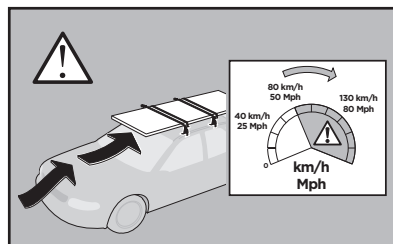

ISO 11154-E

141081

C.20130619
519-1081-01

Bring your life
thule.com