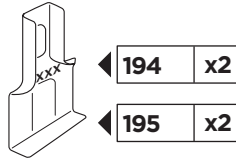

Thule Rapid System Kit 1081

> Instructions

MITSUBISHI Carisma, 4-dr Sedan, 97-04

MITSUBISHI Carisma, 5-dr Hatchback, 96-04

ISO 11154-E

141081

C.20130619
519-1081-01

Bring your life
thule.com

1

	X (scale)	X (mm)	X (inch)
MITSUBISHI Carisma , 4-dr Sedan, 97-04	30,5	956	37 ⁵ / ₈
MITSUBISHI Carisma , 5-dr Hatchback, 96-04	30,5	956	37 ⁵ / ₈

	Y (scale)	Y (mm)	Y (inch)
MITSUBISHI Carisma , 4-dr Sedan, 97-04	24,5	896	35 ¹ / ₄
MITSUBISHI Carisma , 5-dr Hatchback, 96-04	26,5	916	36 ¹ / ₈

2

MITSUBISHI Carisma, 4-dr Sedan, 97-04

MITSUBISHI Carisma, 5-dr Hatchback, 96-04

3

	W (mm)	Z (mm)	W (inch)	Z (inch)
MITSUBISHI Carisma , 4-dr Sedan, 97-04	220	650	8 5/8	25 5/8
MITSUBISHI Carisma , 5-dr Hatchback, 96-04	220	650	8 5/8	25 5/8