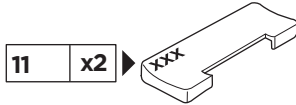

Thule Rapid System Kit 1081

> Instructions

MITSUBISHI Carisma, 4-dr Sedan, 97-04

MITSUBISHI Carisma, 5-dr Hatchback, 96-04

ISO 11154-E

141081

C.20130619
519-1081-01

Bring your life
thule.com

1

	X (scale)	X (mm)	X (inch)
MITSUBISHI Carisma , 4-dr Sedan, 97-04	30,5	956	37 ⁵ / ₈
MITSUBISHI Carisma , 5-dr Hatchback, 96-04	30,5	956	37 ⁵ / ₈

	Y (scale)	Y (mm)	Y (inch)
MITSUBISHI Carisma , 4-dr Sedan, 97-04	24,5	896	35 ¹ / ₄
MITSUBISHI Carisma , 5-dr Hatchback, 96-04	26,5	916	36 ¹ / ₈

2

MITSUBISHI Carisma, 4-dr Sedan, 97-04

MITSUBISHI Carisma, 5-dr Hatchback, 96-04

3

	W (mm)	Z (mm)	W (inch)	Z (inch)
MITSUBISHI Carisma , 4-dr Sedan, 97-04	220	650	8 5/8	25 5/8
MITSUBISHI Carisma , 5-dr Hatchback, 96-04	220	650	8 5/8	25 5/8