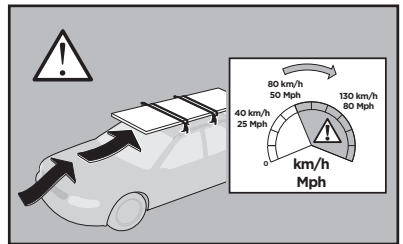

**Max.**  
**40 kg**  
**88 lbs**

ISO 11154-E

**141338**  
C.20160324  
519-1338-03

Bring your life  
thule.com

614 x1

615 x1

x1

x1