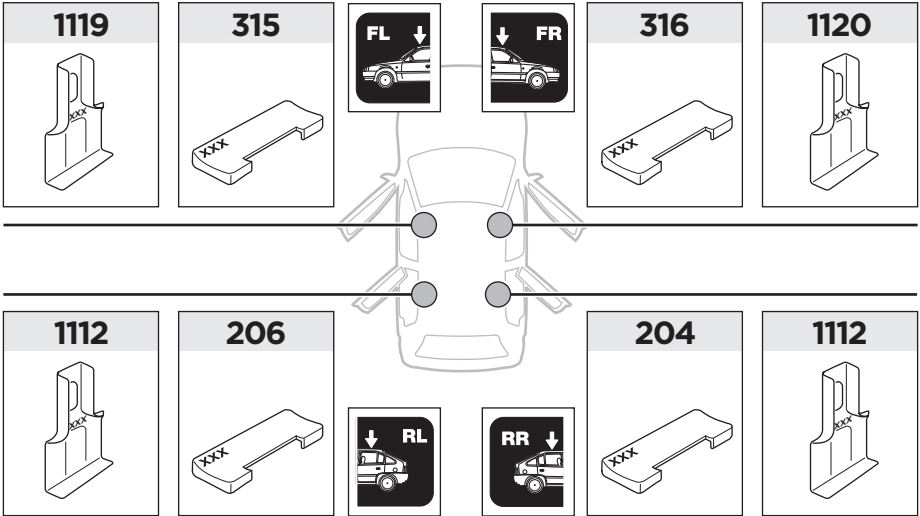

	Y (scale)	Y (mm)	Y (inch)
<b>OPEL Insignia</b> , 4-dr Sedan, 08-17	35	1001	39 <sup>3</sup> / <sub>8</sub>
<b>OPEL Insignia</b> , 5-dr Hatchback, 08-17	35	1001	39 <sup>3</sup> / <sub>8</sub>
<b>VAUXHALL Insignia</b> , 4-dr Sedan, 08-17	35	1001	39 <sup>3</sup> / <sub>8</sub>
<b>VAUXHALL Insignia</b> , 5-dr Hatchback, 08-17	35	1001	39 <sup>3</sup> / <sub>8</sub>
<b>HOLDEN Insignia</b> , 4-dr Sedan, 08-17	35	1001	39 <sup>3</sup> / <sub>8</sub>
<b>HOLDEN Insignia</b> , 5-dr Hatchback, 08-17	35	1001	39 <sup>3</sup> / <sub>8</sub>

**HOLDEN Insignia**, 5-dr Hatchback, 08-17

3

	W (mm)	Z (mm)	W (inch)	Z (inch)
<b>OPEL Insignia</b> , 4-dr Sedan, 08-17	125	730	4 <sup>7</sup> / <sub>8</sub>	28 <sup>3</sup> / <sub>4</sub>
<b>OPEL Insignia</b> , 5-dr Hatchback, 08-17	125	730	4 <sup>7</sup> / <sub>8</sub>	28 <sup>3</sup> / <sub>4</sub>
<b>VAUXHALL Insignia</b> , 4-dr Sedan, 08-17	125	730	4 <sup>7</sup> / <sub>8</sub>	28 <sup>3</sup> / <sub>4</sub>
<b>VAUXHALL Insignia</b> , 5-dr Hatchback, 08-17	125	730	4 <sup>7</sup> / <sub>8</sub>	28 <sup>3</sup> / <sub>4</sub>
<b>HOLDEN Insignia</b> , 4-dr Sedan, 08-17	125	730	4 <sup>7</sup> / <sub>8</sub>	28 <sup>3</sup> / <sub>4</sub>
<b>HOLDEN Insignia</b> , 5-dr Hatchback, 08-17	125	730	4 <sup>7</sup> / <sub>8</sub>	28 <sup>3</sup> / <sub>4</sub>