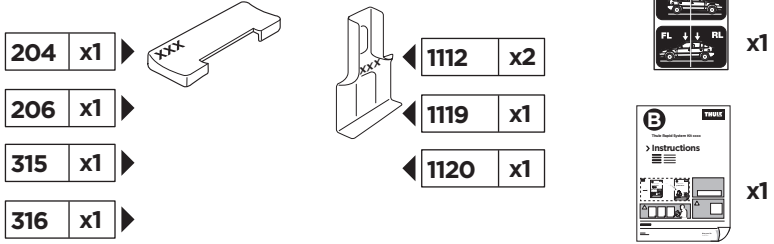

# > Instructions

OPEL Insignia, 4-dr Sedan, 08-17

OPEL Insignia, 5-dr Hatchback, 08-17

VAUXHALL Insignia, 4-dr Sedan, 08-17

VAUXHALL Insignia, 5-dr Hatchback, 08-17

HOLDEN Insignia, 4-dr Sedan, 08-17

HOLDEN Insignia, 5-dr Hatchback, 08-17

# 1

	X (scale)	X (mm)	X (inch)
<b>OPEL Insignia</b> , 4-dr Sedan, 08-17	46	1111	43 <sup>3</sup> / <sub>4</sub>
<b>OPEL Insignia</b> , 5-dr Hatchback, 08-17	46	1111	43 <sup>3</sup> / <sub>4</sub>
<b>VAUXHALL Insignia</b> , 4-dr Sedan, 08-17	46	1111	43 <sup>3</sup> / <sub>4</sub>
<b>VAUXHALL Insignia</b> , 5-dr Hatchback, 08-17	46	1111	43 <sup>3</sup> / <sub>4</sub>
<b>HOLDEN Insignia</b> , 4-dr Sedan, 08-17	46	1111	43 <sup>3</sup> / <sub>4</sub>
<b>HOLDEN Insignia</b> , 5-dr Hatchback, 08-17	46	1111	43 <sup>3</sup> / <sub>4</sub>

	Y (scale)	Y (mm)	Y (inch)
<b>OPEL Insignia</b> , 4-dr Sedan, 08-17	35	1001	39 <sup>3</sup> / <sub>8</sub>
<b>OPEL Insignia</b> , 5-dr Hatchback, 08-17	35	1001	39 <sup>3</sup> / <sub>8</sub>
<b>VAUXHALL Insignia</b> , 4-dr Sedan, 08-17	35	1001	39 <sup>3</sup> / <sub>8</sub>
<b>VAUXHALL Insignia</b> , 5-dr Hatchback, 08-17	35	1001	39 <sup>3</sup> / <sub>8</sub>
<b>HOLDEN Insignia</b> , 4-dr Sedan, 08-17	35	1001	39 <sup>3</sup> / <sub>8</sub>
<b>HOLDEN Insignia</b> , 5-dr Hatchback, 08-17	35	1001	39 <sup>3</sup> / <sub>8</sub>