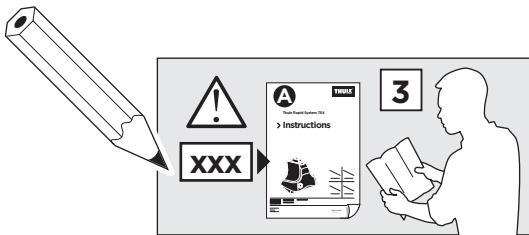

**HOLDEN Insignia**, 5-dr Hatchback, 08-17

3

	W (mm)	Z (mm)	W (inch)	Z (inch)
<b>OPEL Insignia</b> , 4-dr Sedan, 08-17	125	730	4 <sup>7</sup> / <sub>8</sub>	28 <sup>3</sup> / <sub>4</sub>
<b>OPEL Insignia</b> , 5-dr Hatchback, 08-17	125	730	4 <sup>7</sup> / <sub>8</sub>	28 <sup>3</sup> / <sub>4</sub>
<b>VAUXHALL Insignia</b> , 4-dr Sedan, 08-17	125	730	4 <sup>7</sup> / <sub>8</sub>	28 <sup>3</sup> / <sub>4</sub>
<b>VAUXHALL Insignia</b> , 5-dr Hatchback, 08-17	125	730	4 <sup>7</sup> / <sub>8</sub>	28 <sup>3</sup> / <sub>4</sub>
<b>HOLDEN Insignia</b> , 4-dr Sedan, 08-17	125	730	4 <sup>7</sup> / <sub>8</sub>	28 <sup>3</sup> / <sub>4</sub>
<b>HOLDEN Insignia</b> , 5-dr Hatchback, 08-17	125	730	4 <sup>7</sup> / <sub>8</sub>	28 <sup>3</sup> / <sub>4</sub>