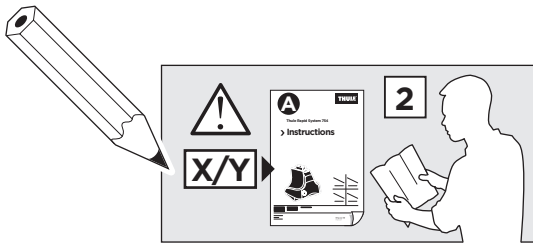

# 1

	X (scale)	X (mm)	X (inch)
<b>OPEL Insignia</b> , 4-dr Sedan, 08-17	46	1111	43 <sup>3</sup> / <sub>4</sub>
<b>OPEL Insignia</b> , 5-dr Hatchback, 08-17	46	1111	43 <sup>3</sup> / <sub>4</sub>
<b>VAUXHALL Insignia</b> , 4-dr Sedan, 08-17	46	1111	43 <sup>3</sup> / <sub>4</sub>
<b>VAUXHALL Insignia</b> , 5-dr Hatchback, 08-17	46	1111	43 <sup>3</sup> / <sub>4</sub>
<b>HOLDEN Insignia</b> , 4-dr Sedan, 08-17	46	1111	43 <sup>3</sup> / <sub>4</sub>
<b>HOLDEN Insignia</b> , 5-dr Hatchback, 08-17	46	1111	43 <sup>3</sup> / <sub>4</sub>