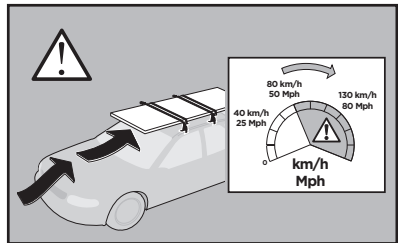

ISO 11154-E

141521

C.20141222
519-1521-03

Bring your life
thule.com