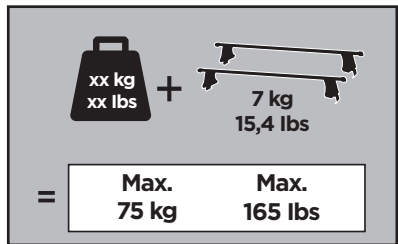

ISO 11154-E

141521

C.20141222
519-1521-03

Bring your life
thule.com