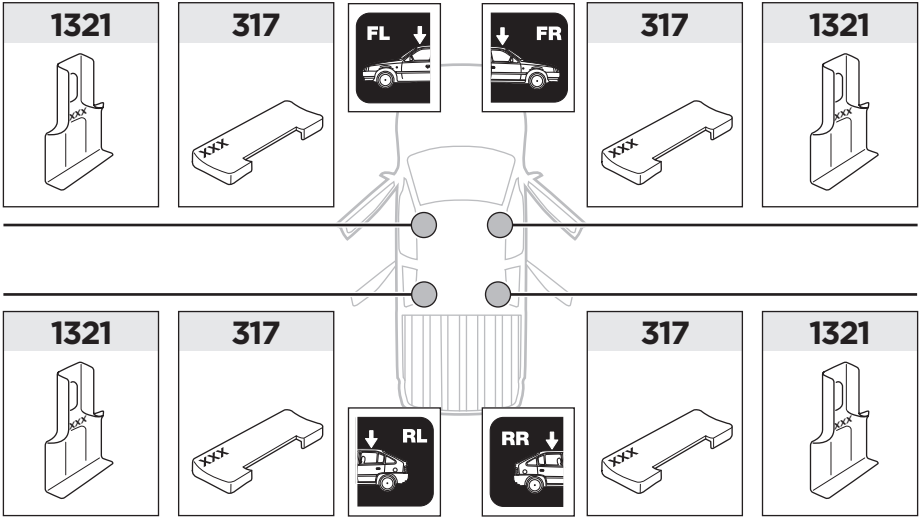

317 x4

1321 x4

x1

x1

1

	X (scale)	X (mm)	X (inch)
FORD F-150 , 4-dr Super Cab, 09-14	57,5	1226	48 1/4
FORD F-150 , 4-dr Super Crew Cab, 09-14	57,5	1226	48 1/4

	Y (scale)	Y (mm)	Y (inch)
FORD F-150 , 4-dr Super Cab, 09-14	57,5	1226	48 1/4
FORD F-150 , 4-dr Super Crew Cab, 09-14	57,5	1226	48 1/4

2

FORD F-150, 4-dr Super Cab, 09-14

FORD F-150, 4-dr Super Crew Cab, 09-14

3

	W (mm)	Z (mm)	W (inch)	Z (inch)
FORD F-150, 4-dr Super Cab, 09-14	255	760	10	30
FORD F-150, 4-dr Super Crew Cab, 09-14	255	760	10	30