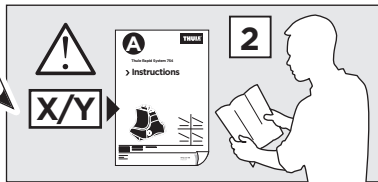

317 x4

1321 x4

x1

x1

1

	X (scale)	X (mm)	X (inch)
FORD F-150 , 4-dr Super Cab, 09-14	57,5	1226	48 1/4
FORD F-150 , 4-dr Super Crew Cab, 09-14	57,5	1226	48 1/4

	Y (scale)	Y (mm)	Y (inch)
FORD F-150 , 4-dr Super Cab, 09-14	57,5	1226	48 1/4
FORD F-150 , 4-dr Super Crew Cab, 09-14	57,5	1226	48 1/4