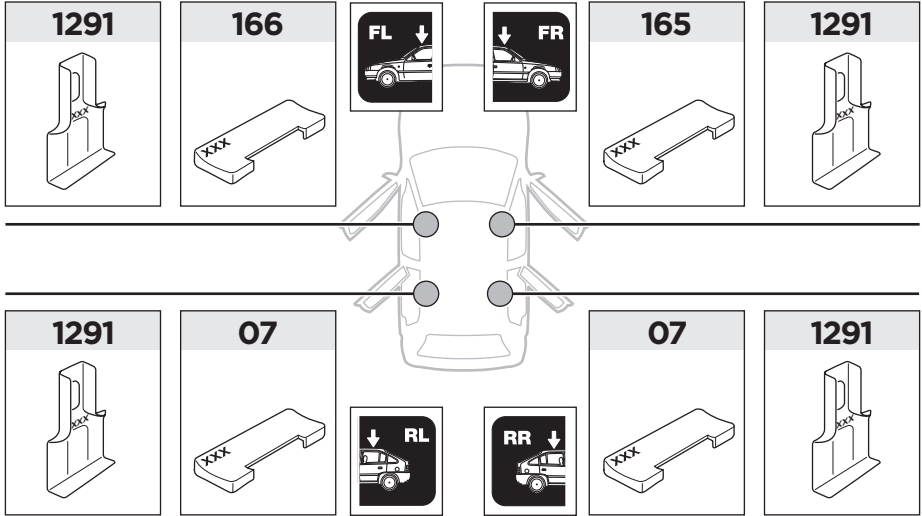

Speed Limit Diagram:

Warning triangle at 80 km/h (50 Mph) and 130 km/h (80 Mph).

ISO 11154-E

141748
C.20150326
519-1748-03

Bring your life
thule.com

07 x2

165 x1

166 x1

1291 x4

50993

x2

x1

x1

1

	X (scale)	X (mm)	X (inch)
AUDI A3, 4-dr Sedan, 13- / *14-	38	1031	40 ⁵ / ₈

	Y (scale)	Y (mm)	Y (inch)
AUDI A3, 4-dr Sedan, 13- / *14-	34,5	996	39 ¹ / ₄

2

AUDI A3, 4-dr Sedan, 13- / *14-

3

	W (mm)	Z (mm)	W (inch)	Z (inch)
AUDI A3, 4-dr Sedan, 13- / *14-	255	722	10	29 ³ / ₈