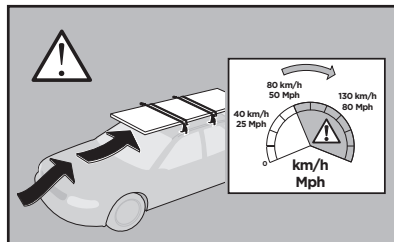

ISO 11154-E

141774
C.20170821
519-1774-03

Bring your life
thule.com