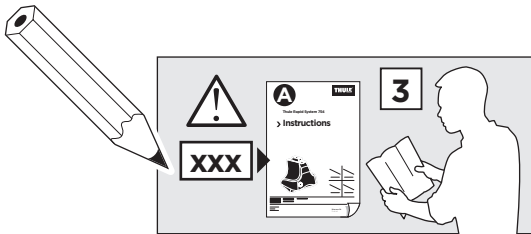

2

FORD Mondeo (Mk. V), 4-dr Sedan, 15-
FORD Mondeo (Mk. V), 5-dr Hatchback, 15-