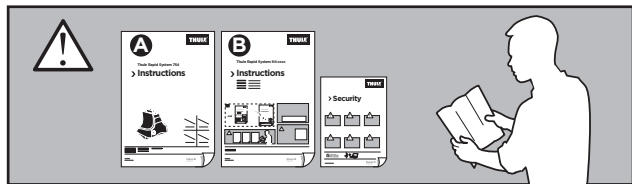

Thule Rapid System Kit 1774

> Instructions

FORD Mondeo (Mk. V), 4-dr Sedan, 15-
FORD Mondeo (Mk. V), 5-dr Hatchback, 15-

ISO 11154-E

141774
C.20170821
519-1774-03

Bring your life
thule.com

456 x1

457 x1