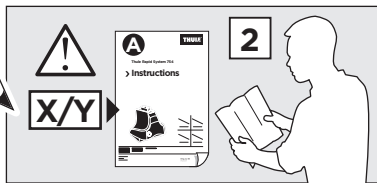

342 x2

1357 x4

x1

x1

1

	X (scale)	X (mm)	X (inch)
FORD Mondeo (Mk. V), 4-dr Sedan, 15-	43	1081	42 1/2
FORD Mondeo (Mk. V), 5-dr Hatchback, 15-	43,5	1086	42 3/4

	Y (scale)	Y (mm)	Y (inch)
FORD Mondeo (Mk. V), 4-dr Sedan, 15-	42,5	1076	42 3/8
FORD Mondeo (Mk. V), 5-dr Hatchback, 15-	43	1081	42 1/2