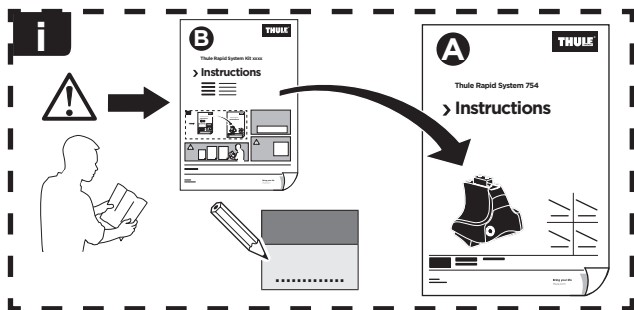

Thule Rapid System Kit 1774

> Instructions

FORD Mondeo (Mk. V), 4-dr Sedan, 15-
FORD Mondeo (Mk. V), 5-dr Hatchback, 15-

ISO 11154-E

141774
C.20170821
519-1774-03

Bring your life
thule.com

456 x1

457 x1

342 x2

1357 x4

x1

x1

1

	X (scale)	X (mm)	X (inch)
FORD Mondeo (Mk. V), 4-dr Sedan, 15-	43	1081	42 1/2
FORD Mondeo (Mk. V), 5-dr Hatchback, 15-	43,5	1086	42 3/4

	Y (scale)	Y (mm)	Y (inch)
FORD Mondeo (Mk. V), 4-dr Sedan, 15-	42,5	1076	42 3/8
FORD Mondeo (Mk. V), 5-dr Hatchback, 15-	43	1081	42 1/2