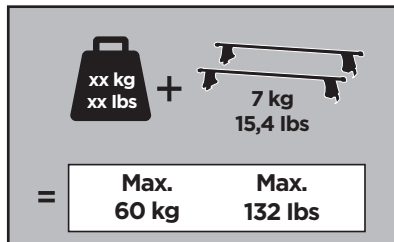

ISO 11154-E

141774
C.20170821
519-1774-03

Bring your life
thule.com