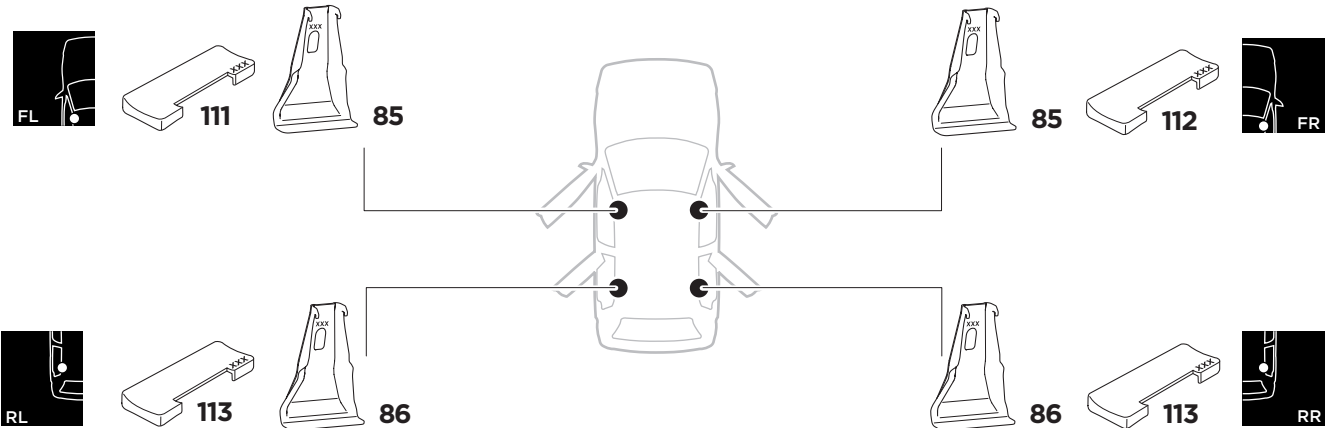

1

Kit 5011

SKODA Octavia, 5-dr Hatchback, 13-
SKODA Octavia, 4-dr Sedan, 13-

ISO 11154-E

THULE WingBar Evo	THULE WingBar Edge	THULE WingBar	THULE SquareBar	Evo X (scale)	Edge X (scale)
SKODA Octavia, 5-dr Hatchback, 13-				40,5	P
SKODA Octavia, 4-dr Sedan, 13-				40,5	P
THULE ProBar	THULE SlideBar			X (mm/inch)	
SKODA Octavia, 5-dr Hatchback, 13-				1056 / 41 5/8"	
SKODA Octavia, 4-dr Sedan, 13-				1056 / 41 5/8"	

THULE WingBar Evo	THULE WingBar Edge	THULE WingBar	THULE SquareBar	Evo Y (scale)	Edge Y (scale)
SKODA Octavia, 5-dr Hatchback, 13-				37,5	D
SKODA Octavia, 4-dr Sedan, 13-				37,5	D
THULE ProBar	THULE SlideBar			Y (mm/inch)	
SKODA Octavia, 5-dr Hatchback, 13-				1026 / 40 3/8"	
SKODA Octavia, 4-dr Sedan, 13-				1026 / 40 3/8"	

	W (mm/inch)	Z (mm/inch)
SKODA Octavia, 5-dr Hatchback, 13-	700 / 27 1/2"	235 / 9 1/4"
SKODA Octavia, 4-dr Sedan, 13-	700 / 27 1/2"	235 / 9 1/4"