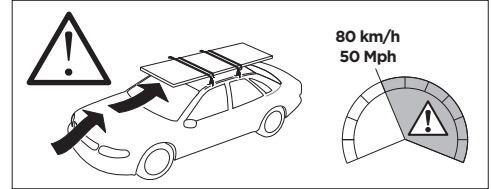

1

Kit 5011

SKODA Octavia, 5-dr Hatchback, 13-
SKODA Octavia, 4-dr Sedan, 13-

ISO 11154-E

THULE WingBar Evo	THULE WingBar Edge	THULE WingBar	THULE SquareBar	Evo X (scale)	Edge X (scale)
SKODA Octavia, 5-dr Hatchback, 13-				40,5	P
SKODA Octavia, 4-dr Sedan, 13-				40,5	P
THULE ProBar	THULE SlideBar			X (mm/inch)	
SKODA Octavia, 5-dr Hatchback, 13-				1056 / 41 5/8"	
SKODA Octavia, 4-dr Sedan, 13-				1056 / 41 5/8"	