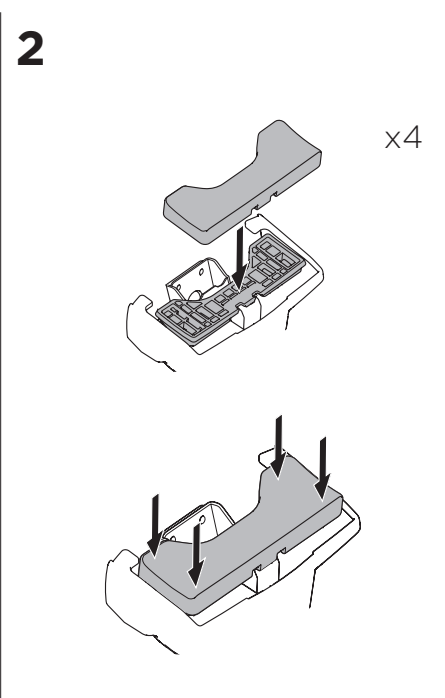

1

Kit 5011

SKODA Octavia, 5-dr Hatchback, 13-
SKODA Octavia, 4-dr Sedan, 13-

ISO 11154-E

THULE WingBar Evo	THULE WingBar Edge	THULE WingBar	THULE SquareBar	Evo X (scale)	Edge X (scale)
SKODA Octavia, 5-dr Hatchback, 13-				40,5	P
SKODA Octavia, 4-dr Sedan, 13-				40,5	P
THULE ProBar	THULE SlideBar			X (mm/inch)	
SKODA Octavia, 5-dr Hatchback, 13-				1056 / 41 5/8"	
SKODA Octavia, 4-dr Sedan, 13-				1056 / 41 5/8"	

THULE WingBar Evo	THULE WingBar Edge	THULE WingBar	THULE SquareBar	Evo Y (scale)	Edge Y (scale)
SKODA Octavia, 5-dr Hatchback, 13-				37,5	D
SKODA Octavia, 4-dr Sedan, 13-				37,5	D
THULE ProBar	THULE SlideBar			Y (mm/inch)	
SKODA Octavia, 5-dr Hatchback, 13-				1026 / 40 3/8"	
SKODA Octavia, 4-dr Sedan, 13-				1026 / 40 3/8"	

	W (mm/inch)	Z (mm/inch)
SKODA Octavia, 5-dr Hatchback, 13-	700 / 27 1/2"	235 / 9 1/4"
SKODA Octavia, 4-dr Sedan, 13-	700 / 27 1/2"	235 / 9 1/4"