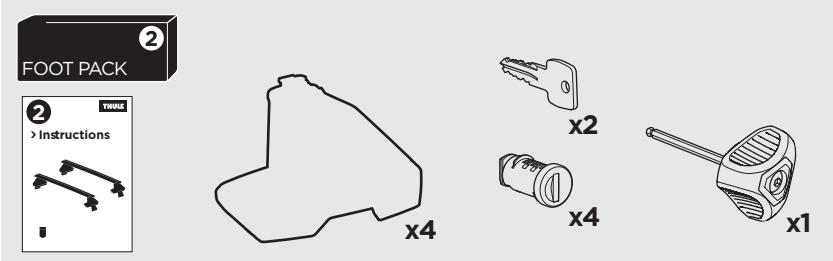

1

Kit 5011

SKODA Octavia, 5-dr Hatchback, 13-
SKODA Octavia, 4-dr Sedan, 13-

ISO 11154-E

THULE WingBar Evo	THULE WingBar Edge	THULE WingBar	THULE SquareBar	Evo X (scale)	Edge X (scale)
SKODA Octavia, 5-dr Hatchback, 13-				40,5	P
SKODA Octavia, 4-dr Sedan, 13-				40,5	P
THULE ProBar	THULE SlideBar			X (mm/inch)	
SKODA Octavia, 5-dr Hatchback, 13-				1056 / 41 5/8"	
SKODA Octavia, 4-dr Sedan, 13-				1056 / 41 5/8"	

THULE WingBar Evo	THULE WingBar Edge	THULE WingBar	THULE SquareBar	Evo Y (scale)	Edge Y (scale)
SKODA Octavia, 5-dr Hatchback, 13-				37,5	D
SKODA Octavia, 4-dr Sedan, 13-				37,5	D
THULE ProBar	THULE SlideBar			Y (mm/inch)	
SKODA Octavia, 5-dr Hatchback, 13-				1026 / 40 3/8"	
SKODA Octavia, 4-dr Sedan, 13-				1026 / 40 3/8"	

	W (mm/inch)	Z (mm/inch)
SKODA Octavia, 5-dr Hatchback, 13-	700 / 27 1/2"	235 / 9 1/4"
SKODA Octavia, 4-dr Sedan, 13-	700 / 27 1/2"	235 / 9 1/4"