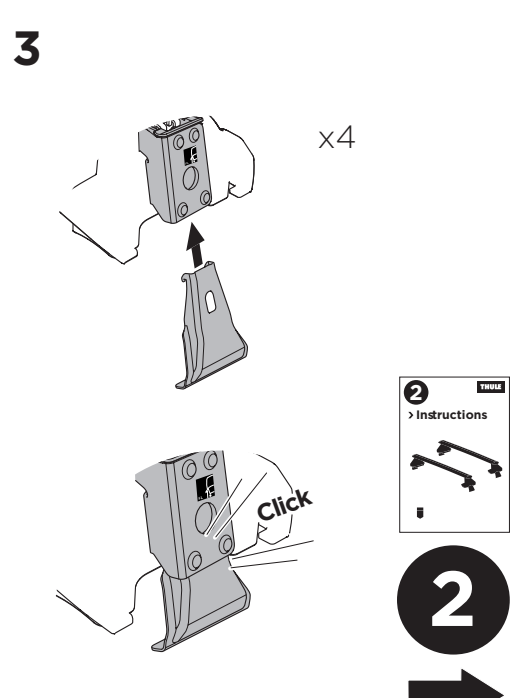

1

Kit 5011

SKODA Octavia, 5-dr Hatchback, 13-
SKODA Octavia, 4-dr Sedan, 13-

ISO 11154-E

THULE WingBar Evo	THULE WingBar Edge	THULE WingBar	THULE SquareBar	Evo X (scale)	Edge X (scale)
SKODA Octavia, 5-dr Hatchback, 13-				40,5	P
SKODA Octavia, 4-dr Sedan, 13-				40,5	P
THULE ProBar	THULE SlideBar			X (mm/inch)	
SKODA Octavia, 5-dr Hatchback, 13-				1056 / 41 5/8"	
SKODA Octavia, 4-dr Sedan, 13-				1056 / 41 5/8"	

THULE WingBar Evo	THULE WingBar Edge	THULE WingBar	THULE SquareBar	Evo Y (scale)	Edge Y (scale)
SKODA Octavia, 5-dr Hatchback, 13-				37,5	D
SKODA Octavia, 4-dr Sedan, 13-				37,5	D
THULE ProBar	THULE SlideBar			Y (mm/inch)	
SKODA Octavia, 5-dr Hatchback, 13-				1026 / 40 3/8"	
SKODA Octavia, 4-dr Sedan, 13-				1026 / 40 3/8"	

	W (mm/inch)	Z (mm/inch)
SKODA Octavia, 5-dr Hatchback, 13-	700 / 27 1/2"	235 / 9 1/4"
SKODA Octavia, 4-dr Sedan, 13-	700 / 27 1/2"	235 / 9 1/4"