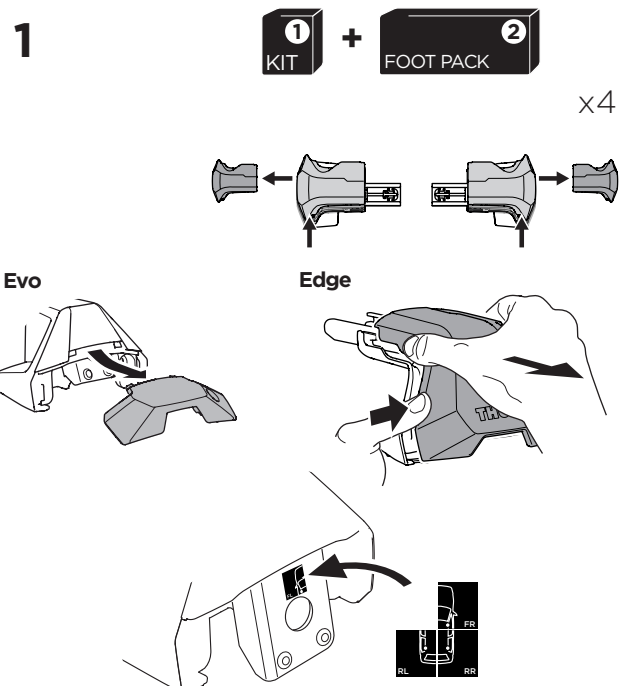

## Kit 145248

PORSCHE Macan, 5-dr SUV, 14-

ISO 11154-E

THULE WingBar Evo	THULE WingBar Edge	THULE WingBar	THULE SquareBar Evo	<b>Evo X (scale)</b>	<b>Edge X (scale)</b>
<b>PORSCHE Macan, 5-dr SUV, 14-</b>				<b>47,0</b>	<b>C</b>

THULE ProBar Evo	THULE SlideBar Evo	<b>X (mm/inch)</b>		
<b>PORSCHE Macan, 5-dr SUV, 14-</b>		<b>1121 mm / 44 1/8"</b>		

THULE WingBar Evo	THULE WingBar Edge	THULE WingBar	THULE SquareBar Evo	<b>Evo Y (scale)</b>	<b>Edge Y (scale)</b>
<b>PORSCHE Macan, 5-dr SUV, 14-</b>				<b>41,0</b>	<b>O</b>

THULE ProBar Evo	THULE SlideBar Evo	<b>Y (mm/inch)</b>		
<b>PORSCHE Macan, 5-dr SUV, 14-</b>		<b>1061 mm / 41 3/4"</b>		

	<b>W (mm/inch)</b>	<b>Z (mm/inch)</b>
<b>PORSCHE Macan, 5-dr SUV, 14-</b>	<b>650 mm / 25 5/8"</b>	<b>250 mm / 9 7/8"</b>