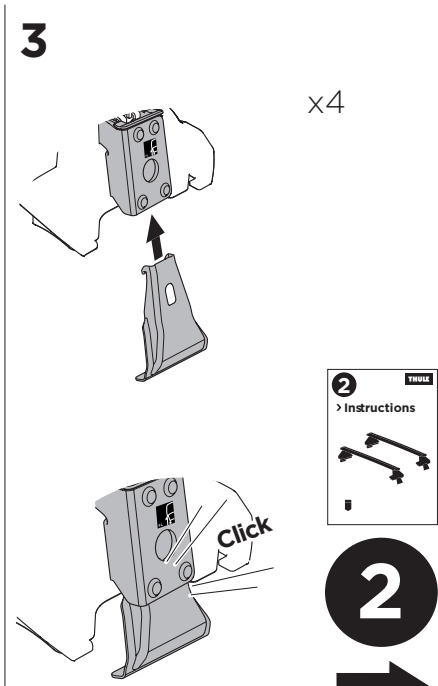

## Kit 145248

PORSCHE Macan, 5-dr SUV, 14-

ISO 11154-E

THULE WingBar Evo	THULE WingBar Edge	THULE WingBar	THULE SquareBar Evo	<b>Evo X (scale)</b>	<b>Edge X (scale)</b>
<b>PORSCHE Macan, 5-dr SUV, 14-</b>				<b>47,0</b>	<b>C</b>

THULE ProBar Evo	THULE SlideBar Evo	<b>X (mm/inch)</b>		
<b>PORSCHE Macan, 5-dr SUV, 14-</b>		<b>1121 mm / 44 1/8"</b>		

THULE WingBar Evo	THULE WingBar Edge	THULE WingBar	THULE SquareBar Evo	<b>Evo Y (scale)</b>	<b>Edge Y (scale)</b>
<b>PORSCHE Macan, 5-dr SUV, 14-</b>				<b>41,0</b>	<b>O</b>

THULE ProBar Evo	THULE SlideBar Evo	<b>Y (mm/inch)</b>		
<b>PORSCHE Macan, 5-dr SUV, 14-</b>		<b>1061 mm / 41 3/4"</b>		

	<b>W (mm/inch)</b>	<b>Z (mm/inch)</b>
<b>PORSCHE Macan, 5-dr SUV, 14-</b>	<b>650 mm / 25 5/8"</b>	<b>250 mm / 9 7/8"</b>