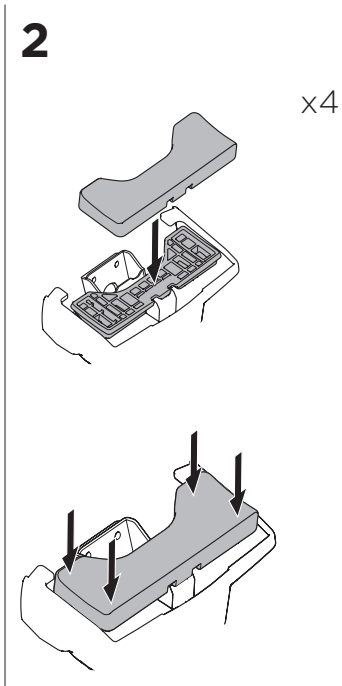

## Kit 145248

PORSCHE Macan, 5-dr SUV, 14-

ISO 11154-E

THULE WingBar Evo	THULE WingBar Edge	THULE WingBar	THULE SquareBar Evo	<b>Evo X (scale)</b>	<b>Edge X (scale)</b>
<b>PORSCHE Macan, 5-dr SUV, 14-</b>				<b>47,0</b>	<b>C</b>

THULE ProBar Evo	THULE SlideBar Evo	<b>X (mm/inch)</b>		
<b>PORSCHE Macan, 5-dr SUV, 14-</b>		<b>1121 mm / 44 1/8"</b>		

THULE WingBar Evo	THULE WingBar Edge	THULE WingBar	THULE SquareBar Evo	<b>Evo Y (scale)</b>	<b>Edge Y (scale)</b>
<b>PORSCHE Macan, 5-dr SUV, 14-</b>				<b>41,0</b>	<b>O</b>

THULE ProBar Evo	THULE SlideBar Evo	<b>Y (mm/inch)</b>		
<b>PORSCHE Macan, 5-dr SUV, 14-</b>		<b>1061 mm / 41 3/4"</b>		

	<b>W (mm/inch)</b>	<b>Z (mm/inch)</b>
<b>PORSCHE Macan, 5-dr SUV, 14-</b>	<b>650 mm / 25 5/8"</b>	<b>250 mm / 9 7/8"</b>