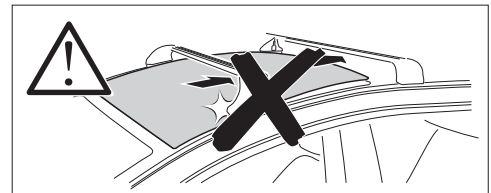

1

Kit 145356

BYD Atto 4, 4-dr Sedan, 22-

BYD Seal, 4-dr Sedan, 22-

ISO 11154-E

THULE WingBar Evo	THULE WingBar Edge	THULE WingBar	THULE SquareBar Evo	Evo X (scale)	Edge X (scale)
BYD Atto 4, 4-dr Sedan, 22-				50	0
BYD Seal, 4-dr Sedan, 22-				50	0

THULE ProBar Evo	THULE SlideBar Evo	X (mm/inch)
BYD Atto 4, 4-dr Sedan, 22-		1151 mm / 45 3/8"
BYD Seal, 4-dr Sedan, 22-		1151 mm / 45 3/8"

THULE WingBar Evo	THULE WingBar Edge	THULE WingBar	THULE SquareBar Evo	Evo Y (scale)	Edge Y (scale)
BYD Atto 4, 4-dr Sedan, 22-				46	E
BYD Seal, 4-dr Sedan, 22-				46	E