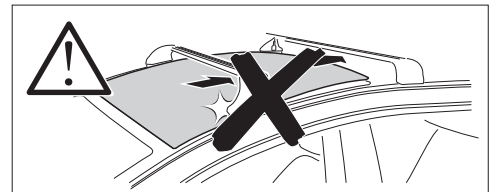

## Kit 145367

TOYOTA Prius (XW60), 5-dr Hatchback, 23-

ISO 11154-E

Bring your life  
thule.com

THULE WingBar Evo	THULE WingBar Edge	THULE WingBar	THULE SquareBar Evo	<b>Evo X (scale)</b>	<b>Edge X (scale)</b>
<b>TOYOTA Prius (XW60), 5-dr Hatchback, 23-</b>				<b>45</b>	<b>G</b>
THULE ProBar Evo	THULE SlideBar Evo				<b>X (mm/inch)</b>
<b>TOYOTA Prius (XW60), 5-dr Hatchback, 23-</b>				<b>1101 mm / 43 3/8"</b>	