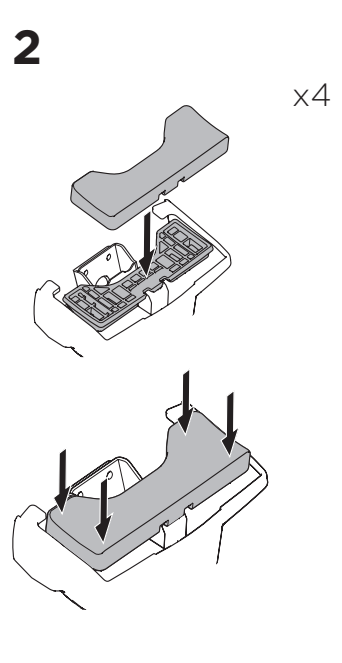

## Kit 145367

TOYOTA Prius (XW60), 5-dr Hatchback, 23-

ISO 11154-E

Bring your life  
thule.com

THULE WingBar Evo	THULE WingBar Edge	THULE WingBar	THULE SquareBar Evo	<b>Evo X (scale)</b>	<b>Edge X (scale)</b>
<b>TOYOTA Prius (XW60), 5-dr Hatchback, 23-</b>				<b>45</b>	<b>G</b>
THULE ProBar Evo	THULE SlideBar Evo				<b>X (mm/inch)</b>
<b>TOYOTA Prius (XW60), 5-dr Hatchback, 23-</b>				<b>1101 mm / 43 3/8"</b>	

THULE WingBar Evo	THULE WingBar Edge	THULE WingBar	THULE SquareBar Evo	<b>Evo Y (scale)</b>	<b>Edge Y (scale)</b>
<b>TOYOTA Prius (XW60), 5-dr Hatchback, 23-</b>				<b>33,5</b>	<b>L</b>
THULE ProBar Evo	THULE SlideBar Evo				<b>Y (mm/inch)</b>
<b>TOYOTA Prius (XW60), 5-dr Hatchback, 23-</b>				<b>986 mm / 38 7/8"</b>	