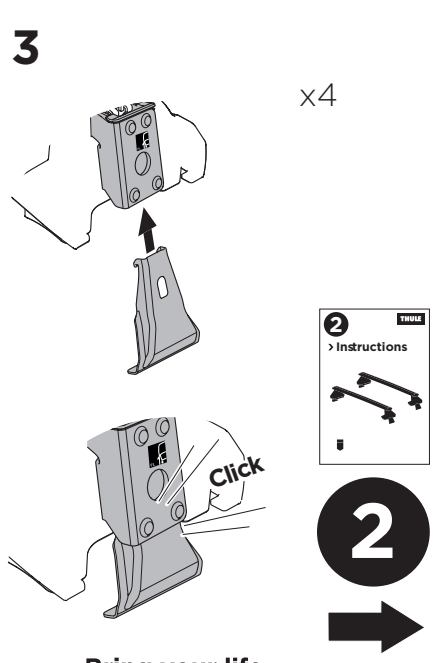

## Kit 145367

TOYOTA Prius (XW60), 5-dr Hatchback, 23-

ISO 11154-E

Bring your life  
thule.com

THULE WingBar Evo	THULE WingBar Edge	THULE WingBar	THULE SquareBar Evo	<b>Evo X (scale)</b>	<b>Edge X (scale)</b>
<b>TOYOTA Prius (XW60), 5-dr Hatchback, 23-</b>				<b>45</b>	<b>G</b>
THULE ProBar Evo	THULE SlideBar Evo				<b>X (mm/inch)</b>
<b>TOYOTA Prius (XW60), 5-dr Hatchback, 23-</b>				<b>1101 mm / 43 3/8"</b>	

THULE WingBar Evo	THULE WingBar Edge	THULE WingBar	THULE SquareBar Evo	<b>Evo Y (scale)</b>	<b>Edge Y (scale)</b>
<b>TOYOTA Prius (XW60), 5-dr Hatchback, 23-</b>				<b>33,5</b>	<b>L</b>
THULE ProBar Evo	THULE SlideBar Evo				<b>Y (mm/inch)</b>
<b>TOYOTA Prius (XW60), 5-dr Hatchback, 23-</b>				<b>986 mm / 38 7/8"</b>	