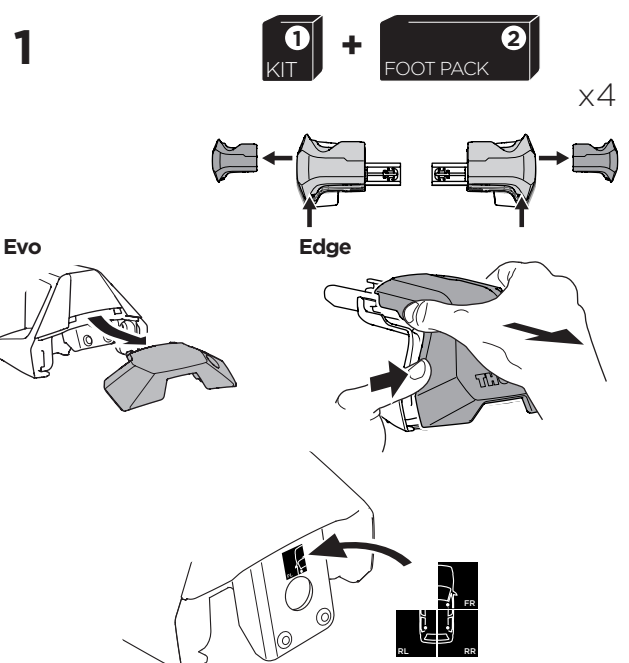

## Kit 145367

TOYOTA Prius (XW60), 5-dr Hatchback, 23-

ISO 11154-E

Bring your life  
thule.com

THULE WingBar Evo	THULE WingBar Edge	THULE WingBar	THULE SquareBar Evo	<b>Evo X (scale)</b>	<b>Edge X (scale)</b>
<b>TOYOTA Prius (XW60), 5-dr Hatchback, 23-</b>				<b>45</b>	<b>G</b>
THULE ProBar Evo	THULE SlideBar Evo				<b>X (mm/inch)</b>
<b>TOYOTA Prius (XW60), 5-dr Hatchback, 23-</b>				<b>1101 mm / 43 3/8"</b>	