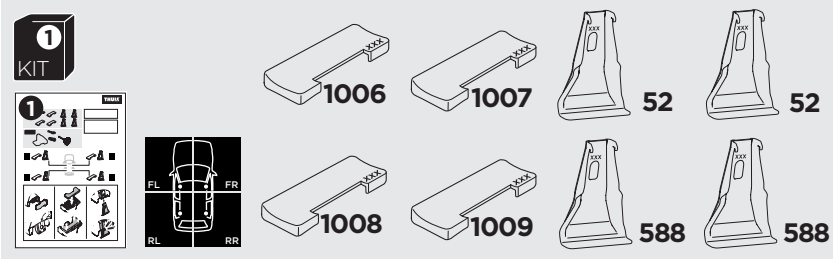

# 1

## Kit 145367

TOYOTA Prius (XW60), 5-dr Hatchback, 23-

ISO 11154-E

Bring your life  
thule.com

THULE WingBar Evo	THULE WingBar Edge	THULE WingBar	THULE SquareBar Evo	<b>Evo X (scale)</b>	<b>Edge X (scale)</b>
<b>TOYOTA Prius (XW60), 5-dr Hatchback, 23-</b>				<b>45</b>	<b>G</b>
THULE ProBar Evo	THULE SlideBar Evo				<b>X (mm/inch)</b>
<b>TOYOTA Prius (XW60), 5-dr Hatchback, 23-</b>				<b>1101 mm / 43 3/8"</b>	

THULE WingBar Evo	THULE WingBar Edge	THULE WingBar	THULE SquareBar Evo	<b>Evo Y (scale)</b>	<b>Edge Y (scale)</b>
<b>TOYOTA Prius (XW60), 5-dr Hatchback, 23-</b>				<b>33,5</b>	<b>L</b>
THULE ProBar Evo	THULE SlideBar Evo				<b>Y (mm/inch)</b>
<b>TOYOTA Prius (XW60), 5-dr Hatchback, 23-</b>				<b>986 mm / 38 7/8"</b>	

	<b>W (mm/inch)</b>	<b>Z (mm/inch)</b>
<b>TOYOTA Prius (XW60), 5-dr Hatchback, 23-</b>	<b>700 mm / 27 1/2"</b>	<b>230 mm / 9"</b>