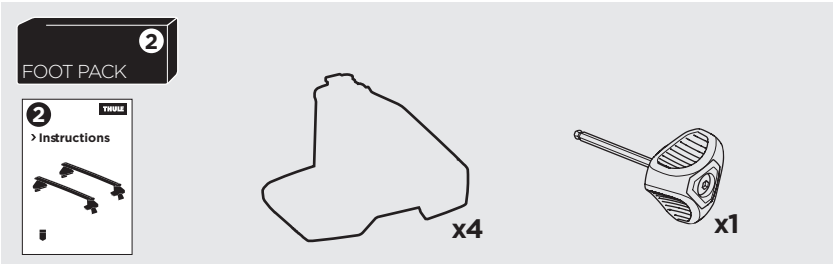

## Kit 145367

TOYOTA Prius (XW60), 5-dr Hatchback, 23-

ISO 11154-E

Bring your life  
thule.com

THULE WingBar Evo	THULE WingBar Edge	THULE WingBar	THULE SquareBar Evo	<b>Evo X (scale)</b>	<b>Edge X (scale)</b>
<b>TOYOTA Prius (XW60), 5-dr Hatchback, 23-</b>				<b>45</b>	<b>G</b>
THULE ProBar Evo	THULE SlideBar Evo				<b>X (mm/inch)</b>
<b>TOYOTA Prius (XW60), 5-dr Hatchback, 23-</b>				<b>1101 mm / 43 3/8"</b>	

THULE WingBar Evo	THULE WingBar Edge	THULE WingBar	THULE SquareBar Evo	<b>Evo Y (scale)</b>	<b>Edge Y (scale)</b>
<b>TOYOTA Prius (XW60), 5-dr Hatchback, 23-</b>				<b>33,5</b>	<b>L</b>
THULE ProBar Evo	THULE SlideBar Evo				<b>Y (mm/inch)</b>
<b>TOYOTA Prius (XW60), 5-dr Hatchback, 23-</b>				<b>986 mm / 38 7/8"</b>	