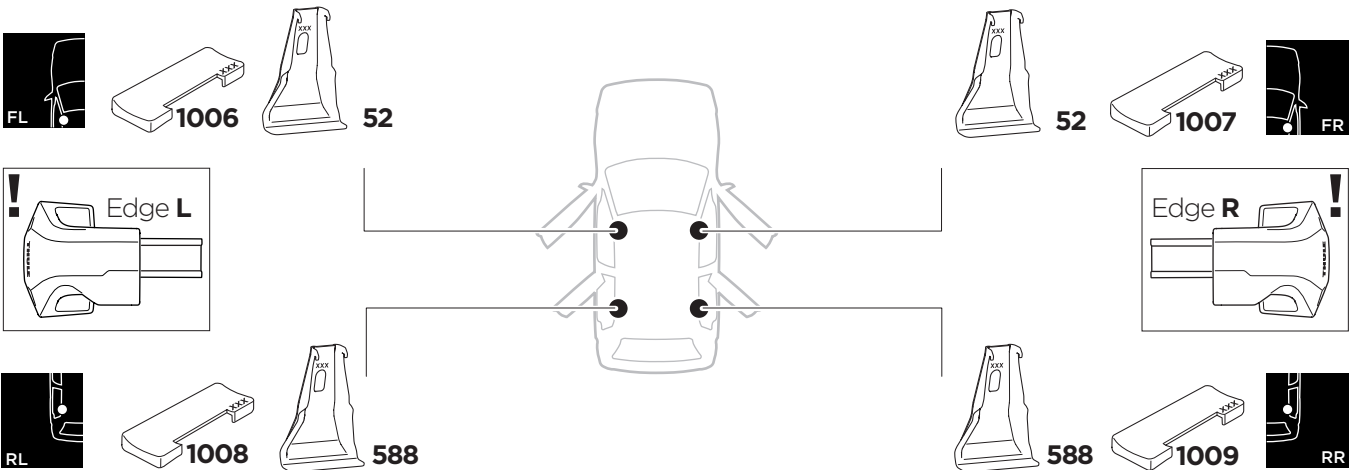

## Kit 145367

TOYOTA Prius (XW60), 5-dr Hatchback, 23-

ISO 11154-E

Bring your life  
thule.com

THULE WingBar Evo	THULE WingBar Edge	THULE WingBar	THULE SquareBar Evo	<b>Evo X (scale)</b>	<b>Edge X (scale)</b>
<b>TOYOTA Prius (XW60), 5-dr Hatchback, 23-</b>				<b>45</b>	<b>G</b>
THULE ProBar Evo	THULE SlideBar Evo				<b>X (mm/inch)</b>
<b>TOYOTA Prius (XW60), 5-dr Hatchback, 23-</b>				<b>1101 mm / 43 3/8"</b>	

THULE WingBar Evo	THULE WingBar Edge	THULE WingBar	THULE SquareBar Evo	<b>Evo Y (scale)</b>	<b>Edge Y (scale)</b>
<b>TOYOTA Prius (XW60), 5-dr Hatchback, 23-</b>				<b>33,5</b>	<b>L</b>
THULE ProBar Evo	THULE SlideBar Evo				<b>Y (mm/inch)</b>
<b>TOYOTA Prius (XW60), 5-dr Hatchback, 23-</b>				<b>986 mm / 38 7/8"</b>	

	<b>W (mm/inch)</b>	<b>Z (mm/inch)</b>
<b>TOYOTA Prius (XW60), 5-dr Hatchback, 23-</b>	<b>700 mm / 27 1/2"</b>	<b>230 mm / 9"</b>