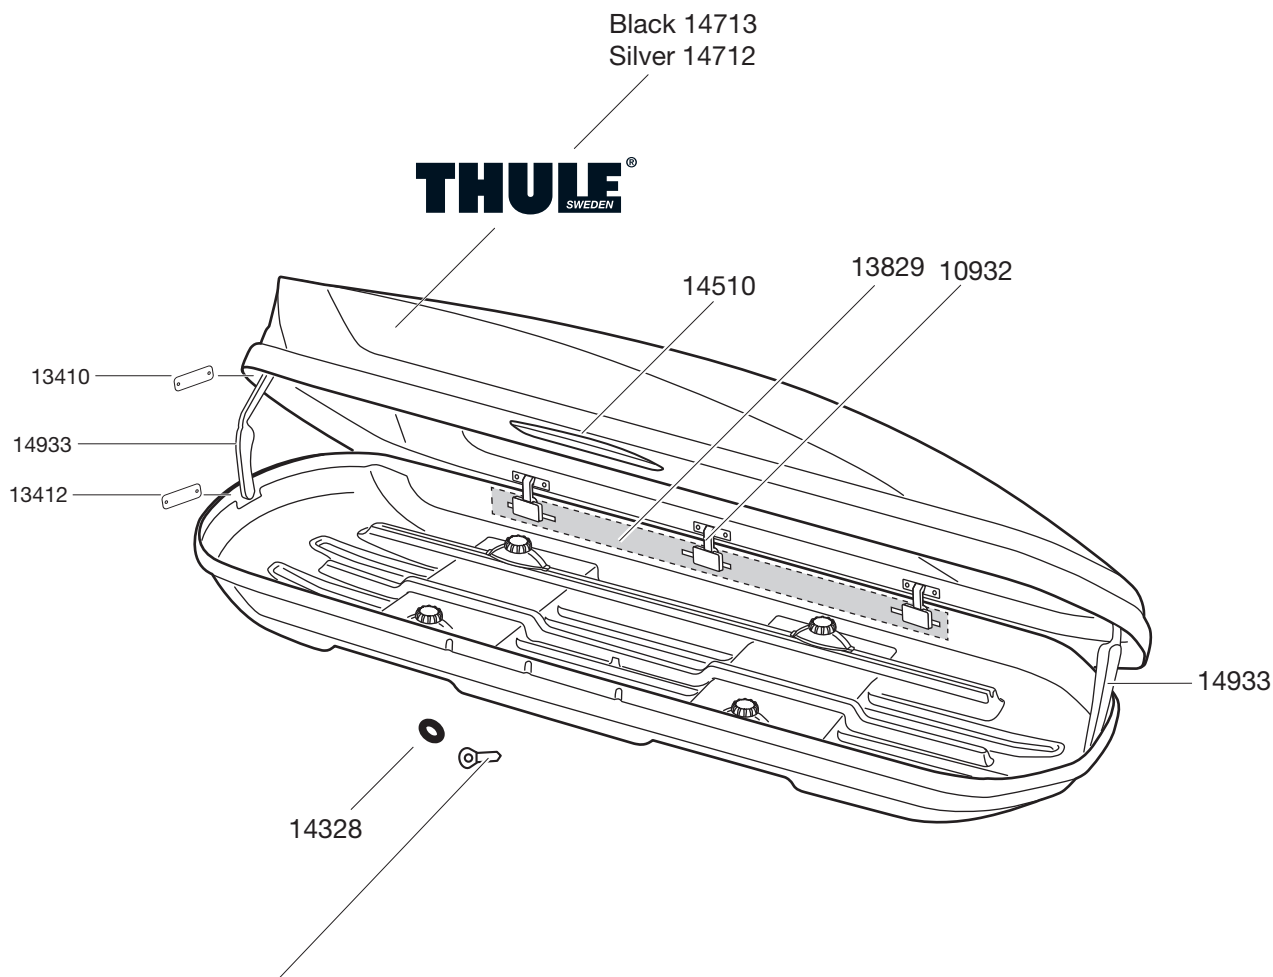

# Thule Motion 600 / Sport

6206

**THULE**  
SWEDEN

 = N.....  
  
**No**  
 N001-N200  
**Sparepart No**  
 1500001001 - 1500001200

  
**No**  
 N001-N200  
**Sparepart No**  
 1500000001 - 1500000200

14671

10719

3 x  10720