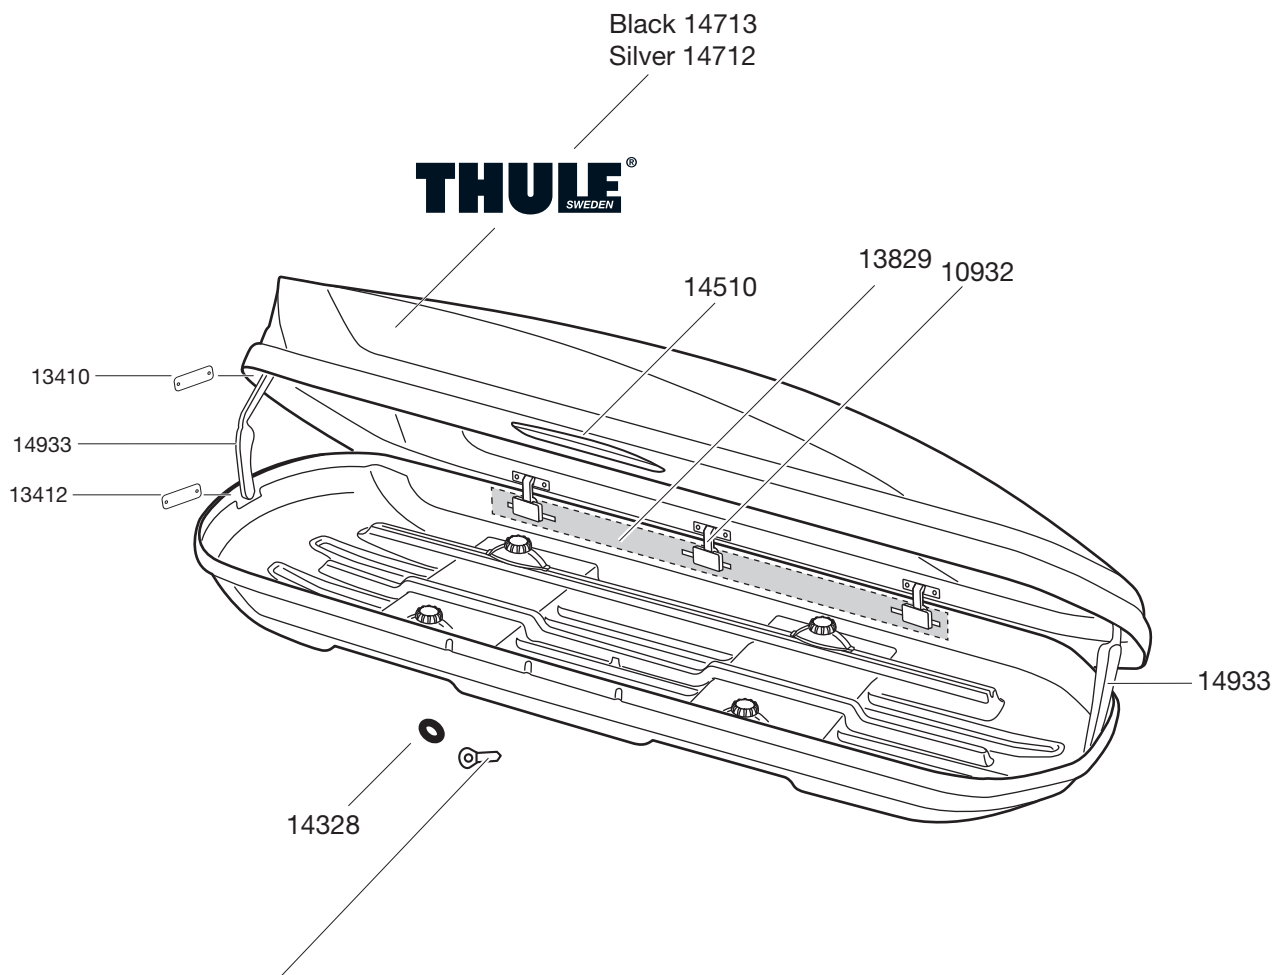

Thule Motion 800 / XL

6208

THULE
SWEDEN

 = N.....
No
 N001-N200
Sparepart No
 1500001001 - 1500001200

No
 N001-N200
Sparepart No
 1500000001 - 1500000200

14671

10719

3 x  10720