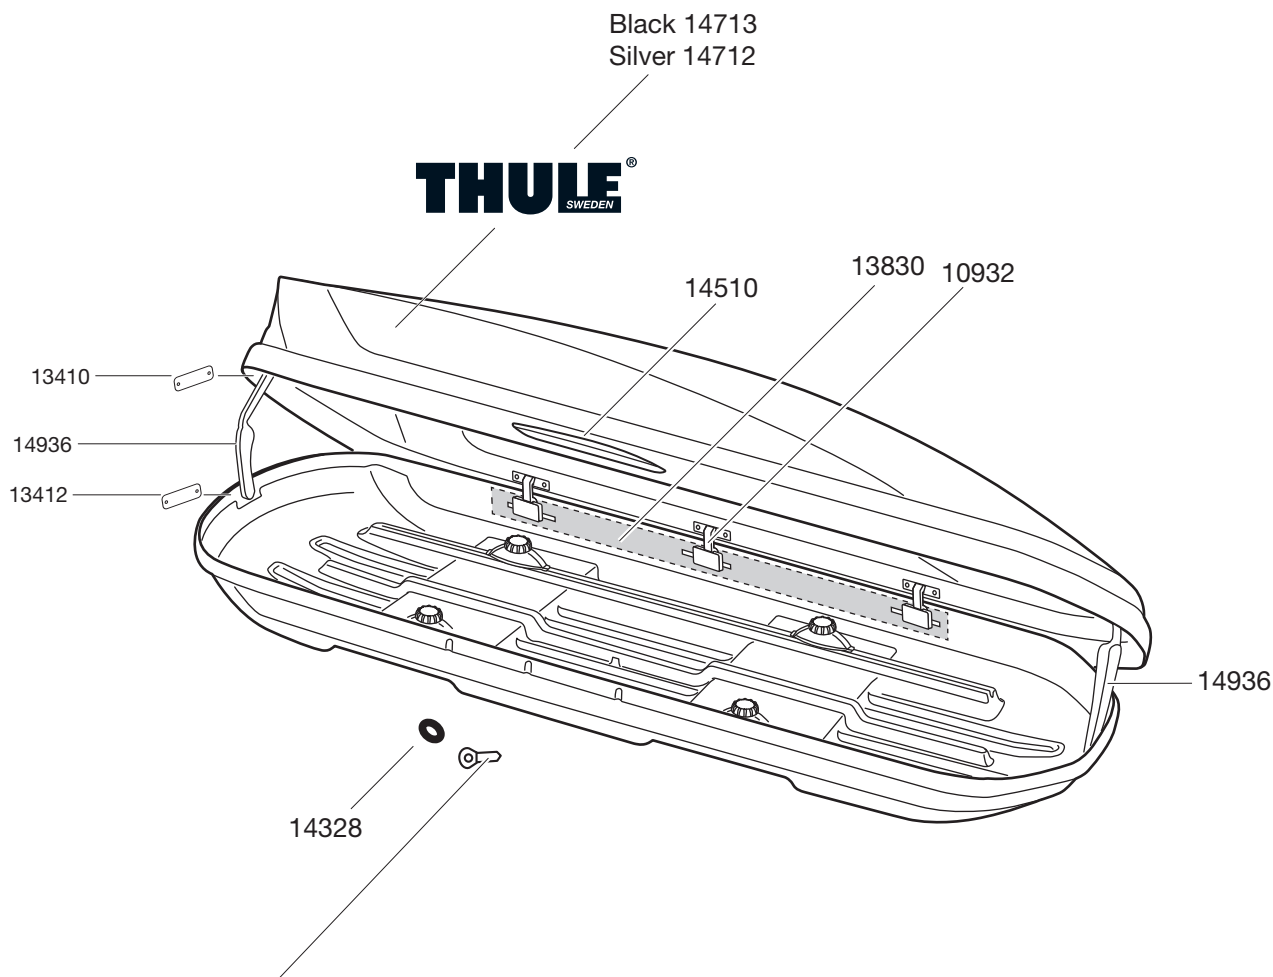

Thule Motion 900 / XXL

6202

THULE
SWEDEN

 = N.....
No
 N001-N200
Sparepart No
 1500001001 - 1500001200

No
 N001-N200
Sparepart No
 1500000001 - 1500000200

14671

10719

3 x  10720